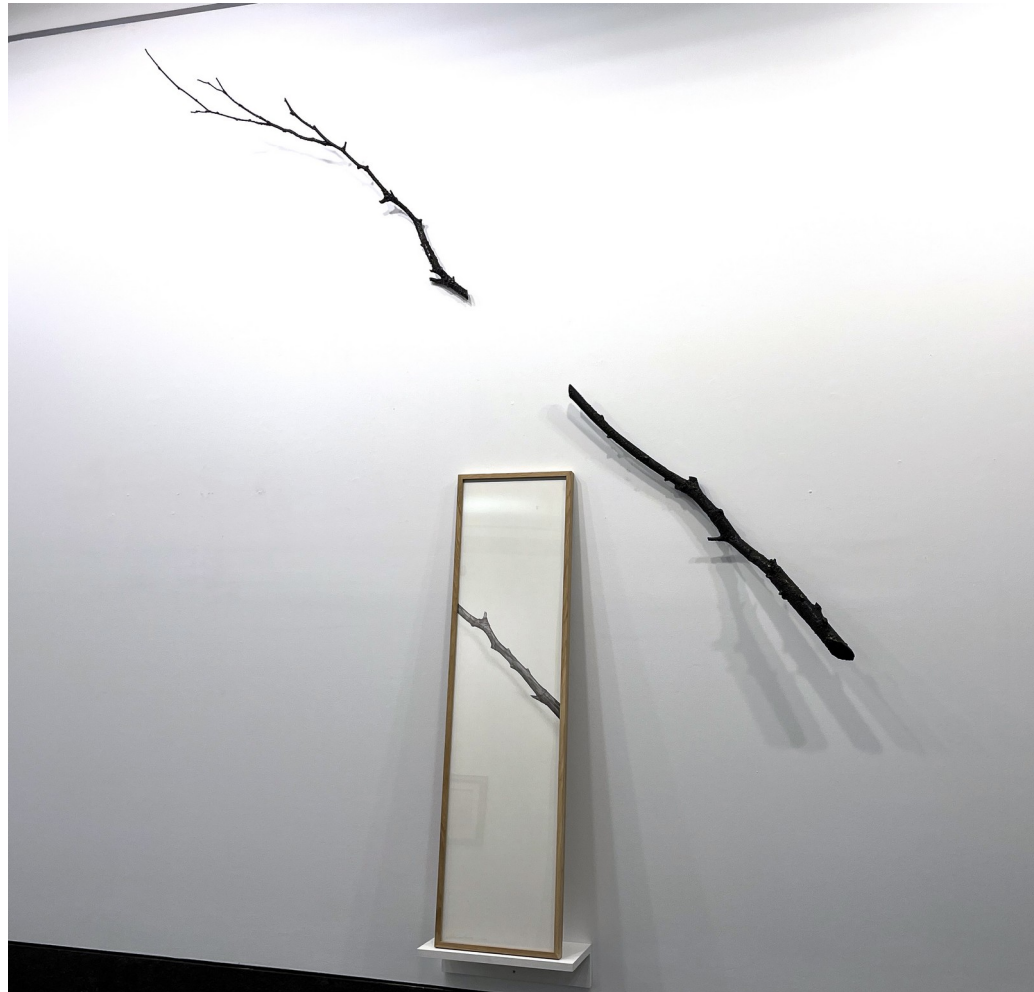

Exposición Colectiva 2026

Pablo Genovés

Heritage 2013

Digigraphie sobre papel baritado

100 x 122 cm

Pablo Genovés

Chandelier 2017

Digigraphie sobre papel baritado

99 x 122 cm

Cristina Almodóvar
Interrupción. Rama 2023
Hierro lacado y caja de metraquilato
156 x 370 x 10 cm

Cristina Almodóvar

Interrupción. Captura III 2020

Hierro lacado y tinta, aguada y grafito / tabla pintada

185 x 207 x 6 cm

Arturo Berned

Hiparquia-Hetaira 2020

Plancha de acero cortén 10, 15, 25 mm. Acabado oxidado

185 x 64 x 42 cm

Arturo Berned

Dama 2020

Plancha de acero cortén 10, 15, 25 mm. Acabado oxidado