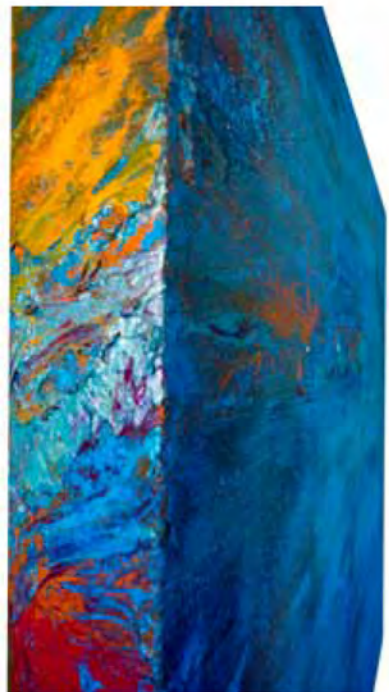

LEOPOLDO POMÉS. La espera. Fotografía. Ed. 2/5 (2012). 70 x 100 cm. 1957

ISABEL MUÑOZ. Serie Mevlelí. Tintas pigmentadas sobre papel
Hahnemule. Fotografía. Ed. 2/5. 150 x 150 cm. 2008

CARMEN CALVO. Cést le crapule. Técnica mixta collage,
fotografía. Pieza única. 150 x 100 cm. 2011

LUIS FEITO. 280-M. Óleo, arena / lienzo. 113 x 161 cm. 1962

Vista lateral.

ALBERTO REGUERA. Combates celestes. Acrílico / lienzo. 200 x 200 cm. 2012

ALBERTO REGUERA. Álgidos espacios, fragmentados lugares.
Acrílico / lienzo. 100 x 100 x 14 cm. 2012. Escultura. Vista del
Anverso.