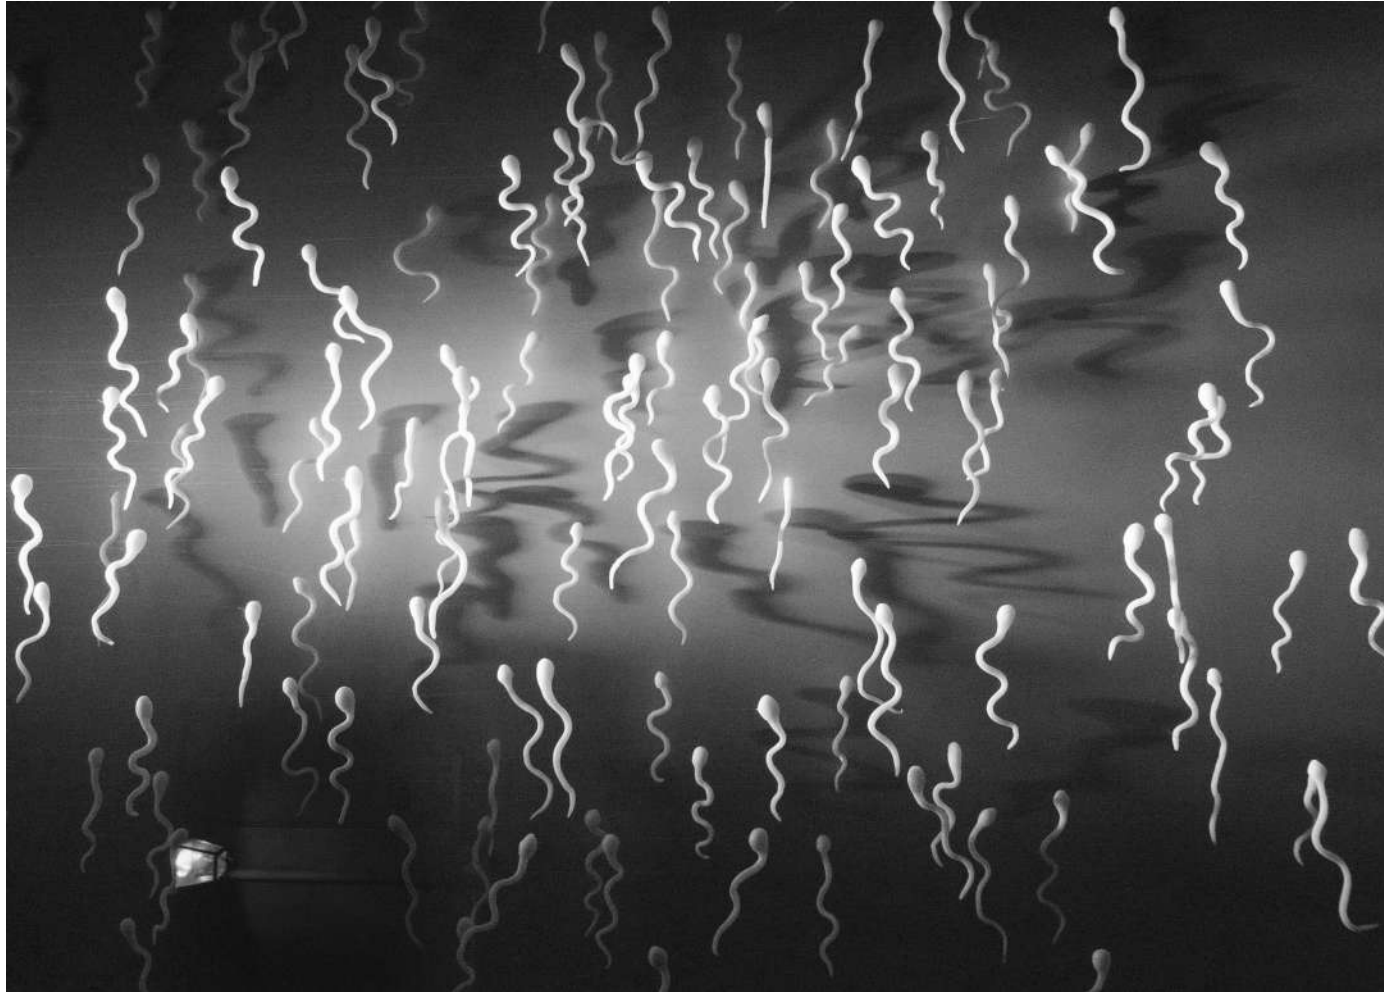

**Jordi Socías**

*Invierno en Nueva York 1981*

Impresión de pigmentos naturales en papel Hahnemüle Photo Rag 320 gr. Original 1 de 5 + 1PA  
80 x 120 cm

**Jordi Socías**

*Gordillo y Arroyo 2010*

Impresión de pigmentos naturales en papel Hahnemüle Photo Rag 320 gr. Original 1 de 5 + 1PA  
80 x 120 cm