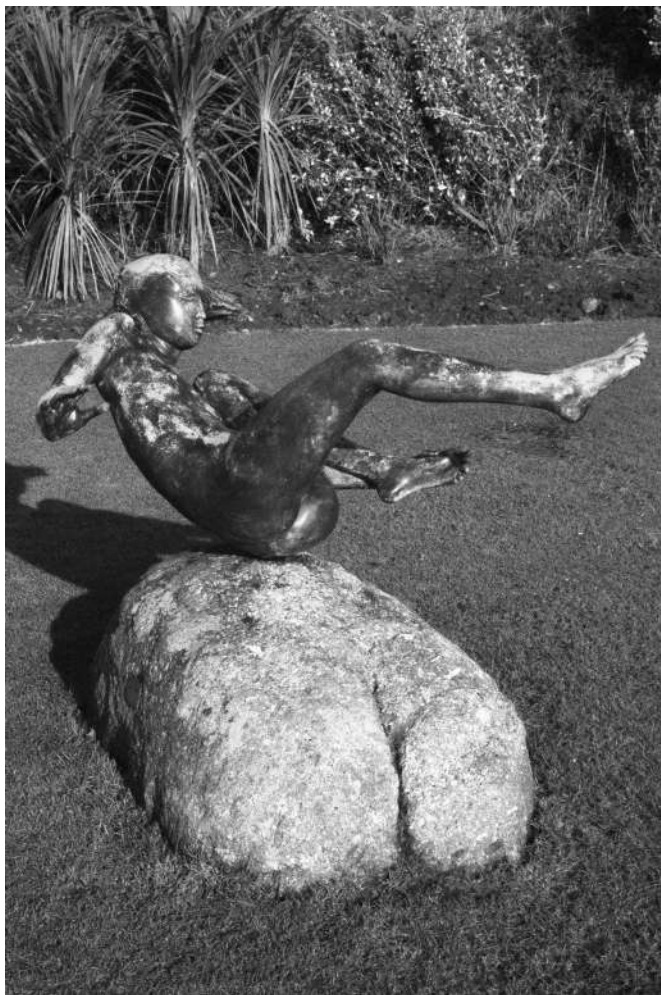

Jordi Socías

En el jardín de John Le Carré 1997

Impresión de pigmentos naturales en papel Hahnemüle Photo Rag 320 gr. Original 1 de 5 + 1PA

70 x 47 cm