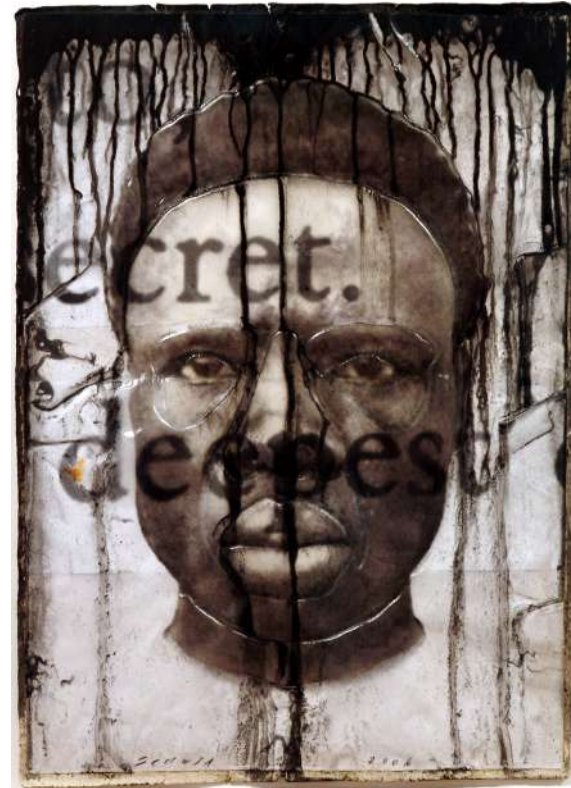

RAFAEL CANOGAR. Diálogo 1. Óleo / papel. 90 x 62,5 cm. 1959

CHILLIDA. S / T. Papel alquitranado. 33 x 24,5 cm. 1970

DÍAZ-CANEJA. Pueblo de Castilla. Óleo / lienzo. 60 x 81 cm. 1957

DÍAZ-CANEJA. Paisaje de Castilla. Óleo / lienzo. 60 x 81 cm. 1968

JOSÉ GUERRERO. Litoral. Óleo / lienzo. 86 x 70 cm. 1980

MOMPÓ. Paisaje con quiosco. Óleo / lienzo. 81 x 100 cm. 1985

XAVIER MASCARÓ. Eleonora. Cristal, cobre, hierro y resina. 61 x 32 x 65 cm. 2011

MARTÍN CHIRINO. El viento (Pieza única). Hierro forjado. 23 x 21 x 8 cm. 1963

LEOPOLDO POMÉS. Estampa taurina. Fotografía. Ed. 1/5 (2012). 70 x 100 cm. 1957

LEOPOLDO POMÉS. La espera. Fotografía. Ed. 2/5 (2012). 70 x 100 cm. 1957

ISABEL MUÑOZ. Serie Mevlelí. MEV002. Tintas pigmentadas sobre papel Hahnemule. Fotografía. Ed. 2/5. 150 x 150 cm. 2008

CARMEN CALVO. Cést le crapule. Técnica mixta collage, fotografía. Pieza única. 150 x 100 cm. 2011

JAUME PLENSA. Self portrait LIII. Técnica mixta / papel. 41 x 30 cm. 2006

JAUME PLENSA. Self portrait LIX. Técnica mixta / papel. 41 x 30 cm. 2006