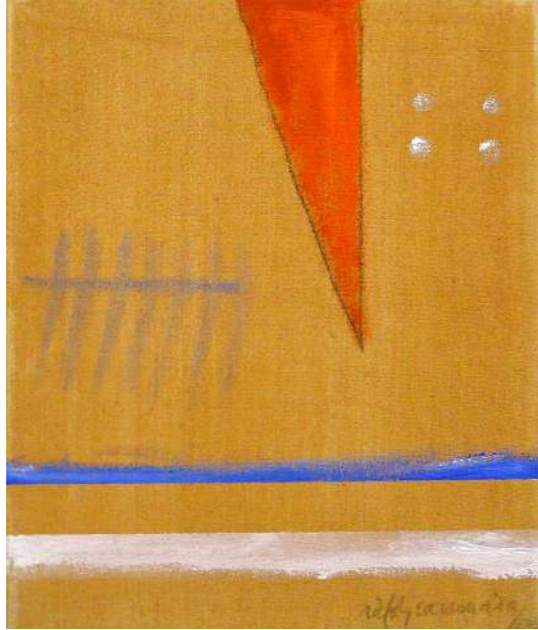

“Signos”
Pintura sobre lienzo
38 x 46 cm
2005

“Objetos”
Pintura sobre lienzo
50 x 50 cm
2003

“Espai d'estiu”
Pintura sobre lienzo
54 x 65 cm
2007

“Crónica mejicana”
Pintura sobre lienzo
114 x 146 cm
1985

“Ritmo amarillo”
Pintura sobre lienzo
100 x 100 cm
2005..

“Angle vermell”
Pintura sobre lienzo
46 x 38 cm
2004

Signos de luz”
Pintura sobre lienzo
70 x 70 cm
2007

“El mirall”
Pintura sobre lienzo
50 x 50 cm
2003