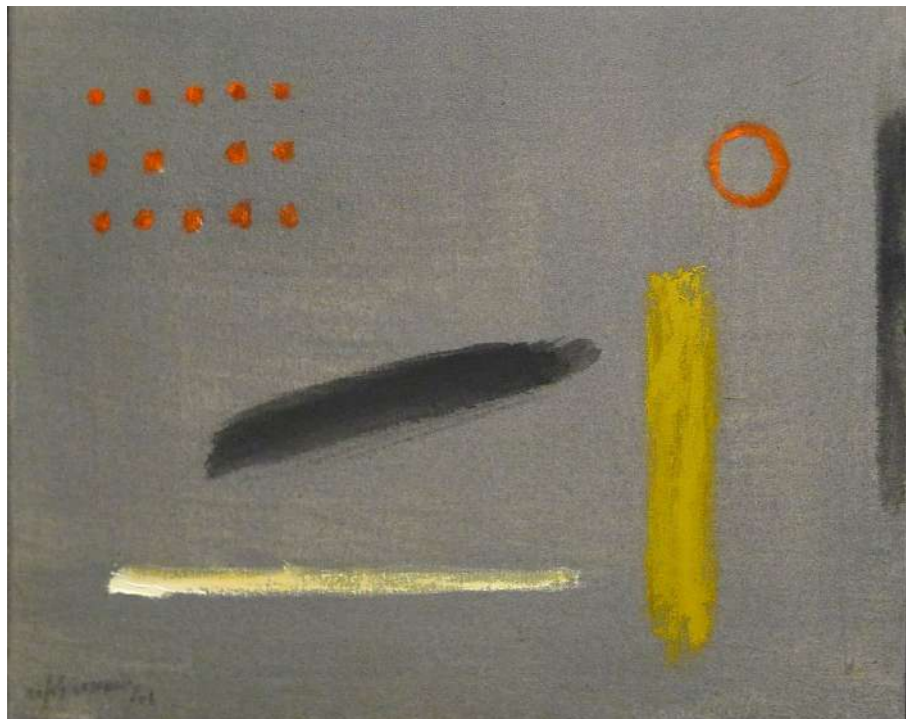

“Ritmo amarillo”
Pintura sobre lienzo
100 x 100 cm
2005..

“Angle vermell”
Pintura sobre lienzo
46 x 38 cm
2004

Signos de luz”
Pintura sobre lienzo
70 x 70 cm
2007

“El mirall”
Pintura sobre lienzo
50 x 50 cm
2003

“Multitut”
Pintura sobre lienzo
46 x 38 cm
2005.

“Espai Blau”
Pintura sobre lienzo
60 x 73 cm
2007

“Ritme crepuscular”
Pintura sobre lienzo
70 x 70 cm
2007

“Crepuscular”
Pintura sobre lienzo
54 x 65 cm
2008