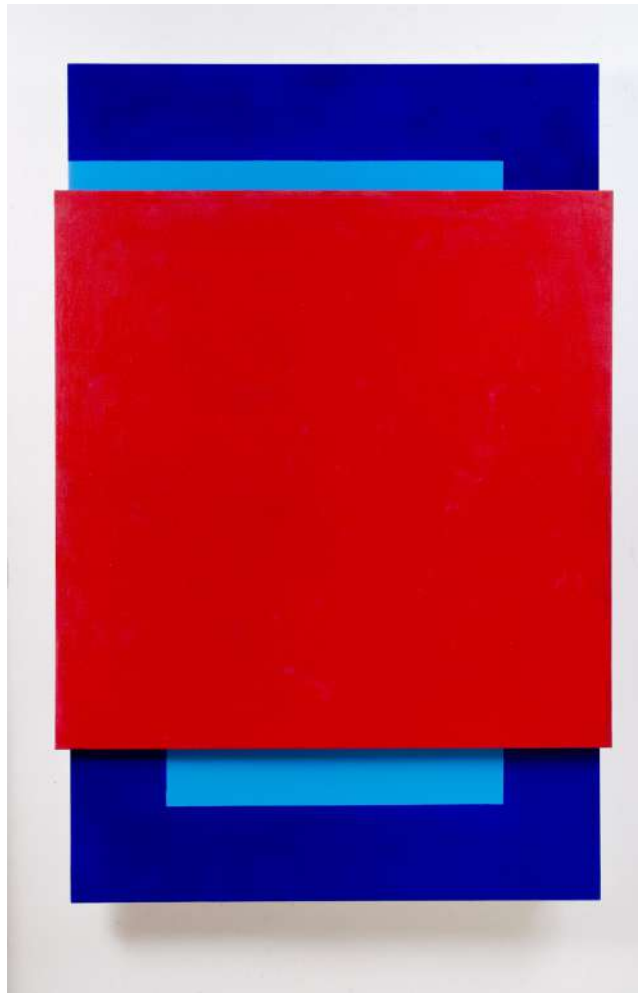

Rosa Brun
Corvus 2019
Óleo/lienzo/madera
152 x 100 x 8.5 cm
9.000 EUR