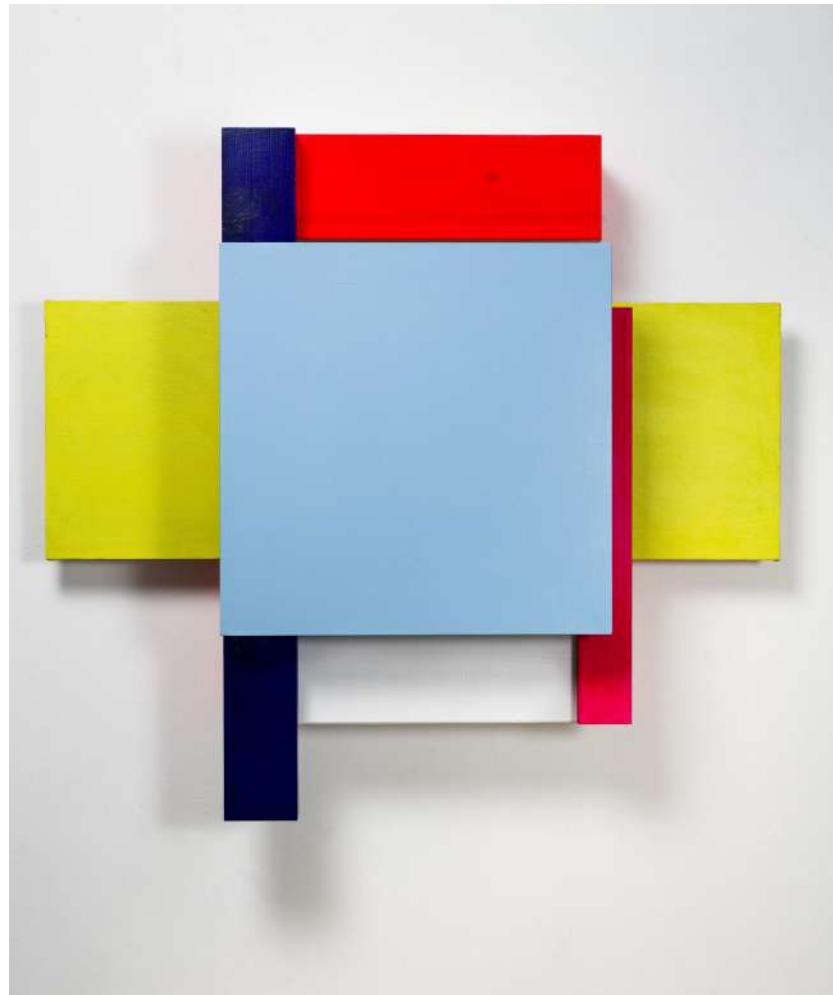

Rosa Brun

Liridas 2020

Óleo/lienzo/acrílico/madera

90 x 100 x 23.5 cm

6.500 EUR